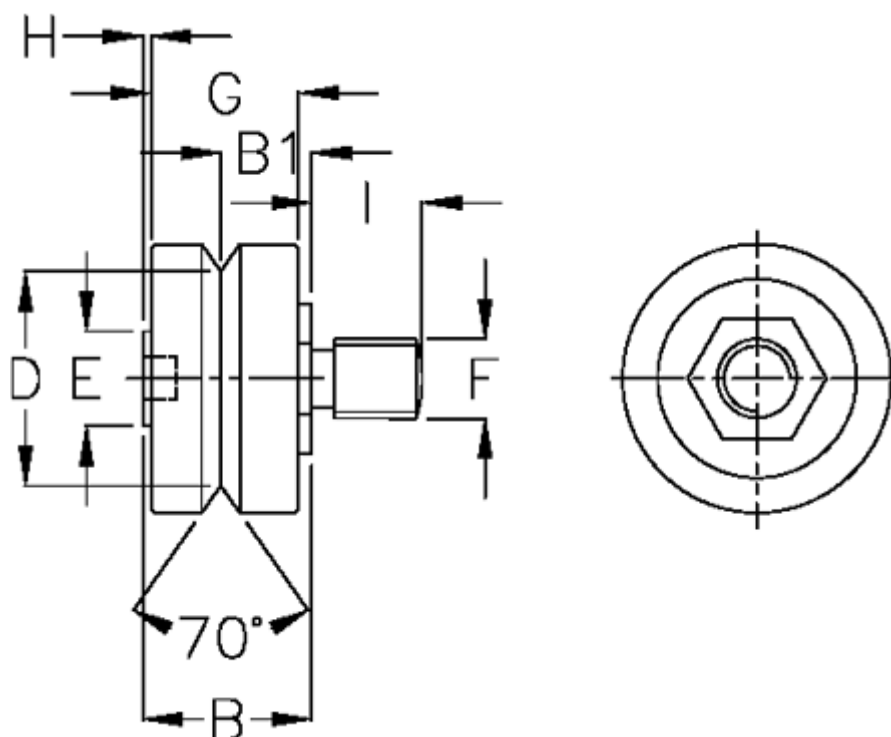

Varenummer: 057153303413  
Beskrivelse: HEPCO GV3 leje BHJ 34 CDRNS  
Standart til blindhuls montering

## Mål

B = 21.3

B1 = 11.50

D = 27.13

E = 12

F = M10 x 1,25

G = 18

H = 0.7